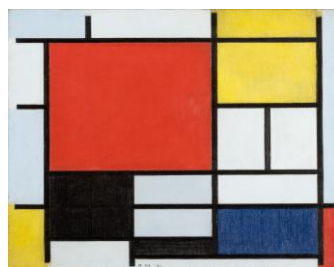

INDOVINA IL QUADRO Schede

giocatore 2

LA TERRAZZA DEL
CAFFÈ.
VAN GOGH

IL FIGLIO DELL'UOMO.
MAGRITTE

BLUE (MOBY DICK)
POLLOCK

CAMERA DA LETTO.
VAN GOGH

IL CARNEVALE DI
ARLECCHINO.
MIRÒ

L'URLO.
MUNCH

CASTELLO E SOLE.
PAUL KLEE

LA NOTTE STELLATA.
VAN GOGH

LE GERBE.
MATISSE

IL GIARDINO
DELL'ARTISTA.
MONET

LA DAMA CON
L'ERMELLINO.
LEONARDO DA VINCI

I GIARDINI DEL TEMPIO.
PAUL KLEE

GIOCONDA.
LEONARDO DA
VINCI

COMPOSIZIONE CON
GIALLO, BLU E ROSSO.
MONDRIAN

POMERIGGIO SULLE
ALPI.
SEGANTINI