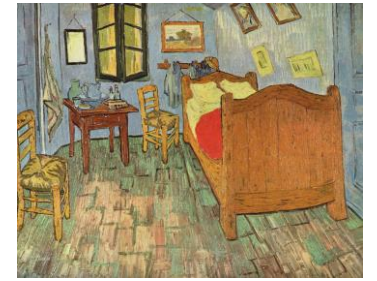

INDOVINA IL QUADRO

Schede

giocatore 1

LA TERRAZZA DEL
CAFFÈ.
VAN GOGH

IL FIGLIO DELL'UOMO.
MAGRITTE

BLUE (MOBY DICK)
POLLOCK

CAMERA DA LETTO.
VAN GOGH

IL CARNEVALE DI
ARLECCHINO.
MIRÒ

L'URLO.
MUNCH

CASTELLO E SOLE.
PAUL KLEE

LA NOTTE STELLATA.
VAN GOGH

LE GERBE.
MATISSE

IL GIARDINO
DELL'ARTISTA.
MONET

LA DAMA CON
L'ERMELLINO.
LEONARDO DA VINCI

I GIARDINI DEL TEMPIO.
PAUL KLEE

GIOCONDA.
LEONARDO DA
VINCI

COMPOSIZIONE CON
GIALLO, BLU E ROSSO.
MONDRIAN

POMERIGGIO SULLE
ALPI.
SEGANTINI