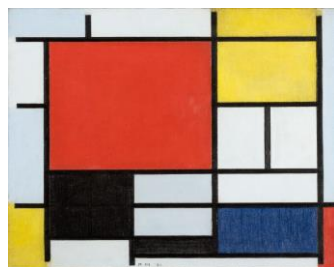

INDOVINA IL QUADRO

Schede

giocatore 1

LA TERRAZZA DEL
CAFFÈ.
VAN GOGH

IL FIGLIO DELL'UOMO.
MAGRITTE

BLUE (MOBY DICK)
POLLOCK

CAMERA DA LETTO.
VAN GOGH

IL CARNEVALE DI
ARLECCHINO.
MIRÒ

L'URLO.
MUNCH

CASTELLO E SOLE.
PAUL KLEE

LA NOTTE STELLATA.
VAN GOGH

LE GERBE.
MATISSE

IL GIARDINO
DELL'ARTISTA.
MONET

LA DAMA CON
L'ERMELLINO.
LEONARDO DA VINCI

I GIARDINI DEL TEMPIO.
PAUL KLEE

GIOCONDA.
LEONARDO DA
VINCI

COMPOSIZIONE CON
GIALLO, BLU E ROSSO.
MONDRIAN

POMERIGGIO SULLE
ALPI.
SEGANTINI