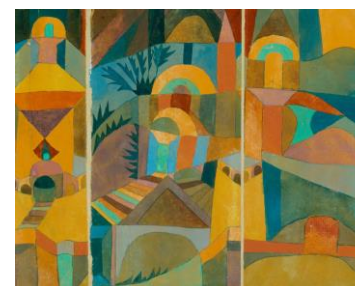

INDOVINA IL QUADRO

INDOVINA IL QUADRO

LA TERRAZZA DEL
CAFFÈ.
VAN GOGH

IL FIGLIO DELL'UOMO.
MAGRITTE

BLUE (MOBY DICK)
POLLOCK

CAMERA DA LETTO.
VAN GOGH

LE GERBE.
MATISSE

IL CARNEVALE DI
ARLECCHINO.
MIRÒ

L'URLO.
MUNCH

CASTELLO E SOLE.
PAUL KLEE

LA NOTTE STELLATA.
VAN GOGH

IL GIARDINO
DELL'ARTISTA.
MONET

GIOCONDA.
LEONARDO DA
VINCI

COMPOSIZIONE CON
GIALLO, BLU E ROSSO.
MONDRIAN

POMERIGGIO SULLE
ALPI.
SEGANTINI

I GIARDINI DEL TEMPIO.
PAUL KLEE

LA DAMA CON
L'ERMELLINO.
LEONARDO DA
VINCI