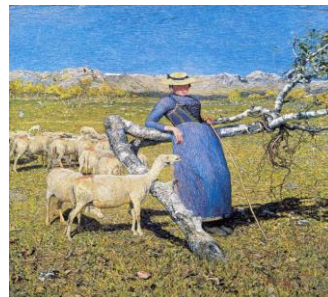

INDOVINA IL QUADRO

INDOVINA IL QUADRO

LA TERRAZZA DEL
CAFFÈ.
VAN GOGH

IL FIGLIO DELL'UOMO.
MAGRITTE

BLUE (MOBY DICK)
POLLOCK

CAMERA DA LETTO.
VAN GOGH

LE GERBE.
MATISSE

IL CARNEVALE DI
ARLECCHINO.
MIRÒ

L'URLO.
MUNCH

CASTELLO E SOLE.
PAUL KLEE

LA NOTTE STELLATA.
VAN GOGH

IL GIARDINO
DELL'ARTISTA.
MONET

GIOCONDA.
LEONARDO DA
VINCI

COMPOSIZIONE CON
GIALLO, BLU E ROSSO.
MONDRIAN

POMERIGGIO SULLE
ALPI.
SEGANTINI

I GIARDINI DEL TEMPIO.
PAUL KLEE

LA DAMA CON
L'ERMELLINO.
LEONARDO DA
VINCI